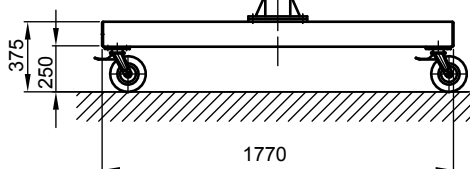

B - B

lastkrok E 05 - P

Kran	LPK 500 kg x 3000 mm (Storlekar 1)
design bas	H2/B3
Insatsplats	inomhusanvändning
villkor i omgivningen	-5° C upp till +40° C, utan extra tillval
telfer + åkverk	GM 2 500.4-2/EF 14
FEM grupp	2m / M5
tväråk	5 m/min
lyft	1 / 4 m/min
total vikt	364 kg (därav telfer + åkverk 62 kg)
Driftspänning	3/PE ~50 Hz 400 V (TN-S)
total strömförbrukning	0,6 kW
Startström för spänningsfallsberäkning	3,3 A (I <sub>A_HU</sub> * cos phi)